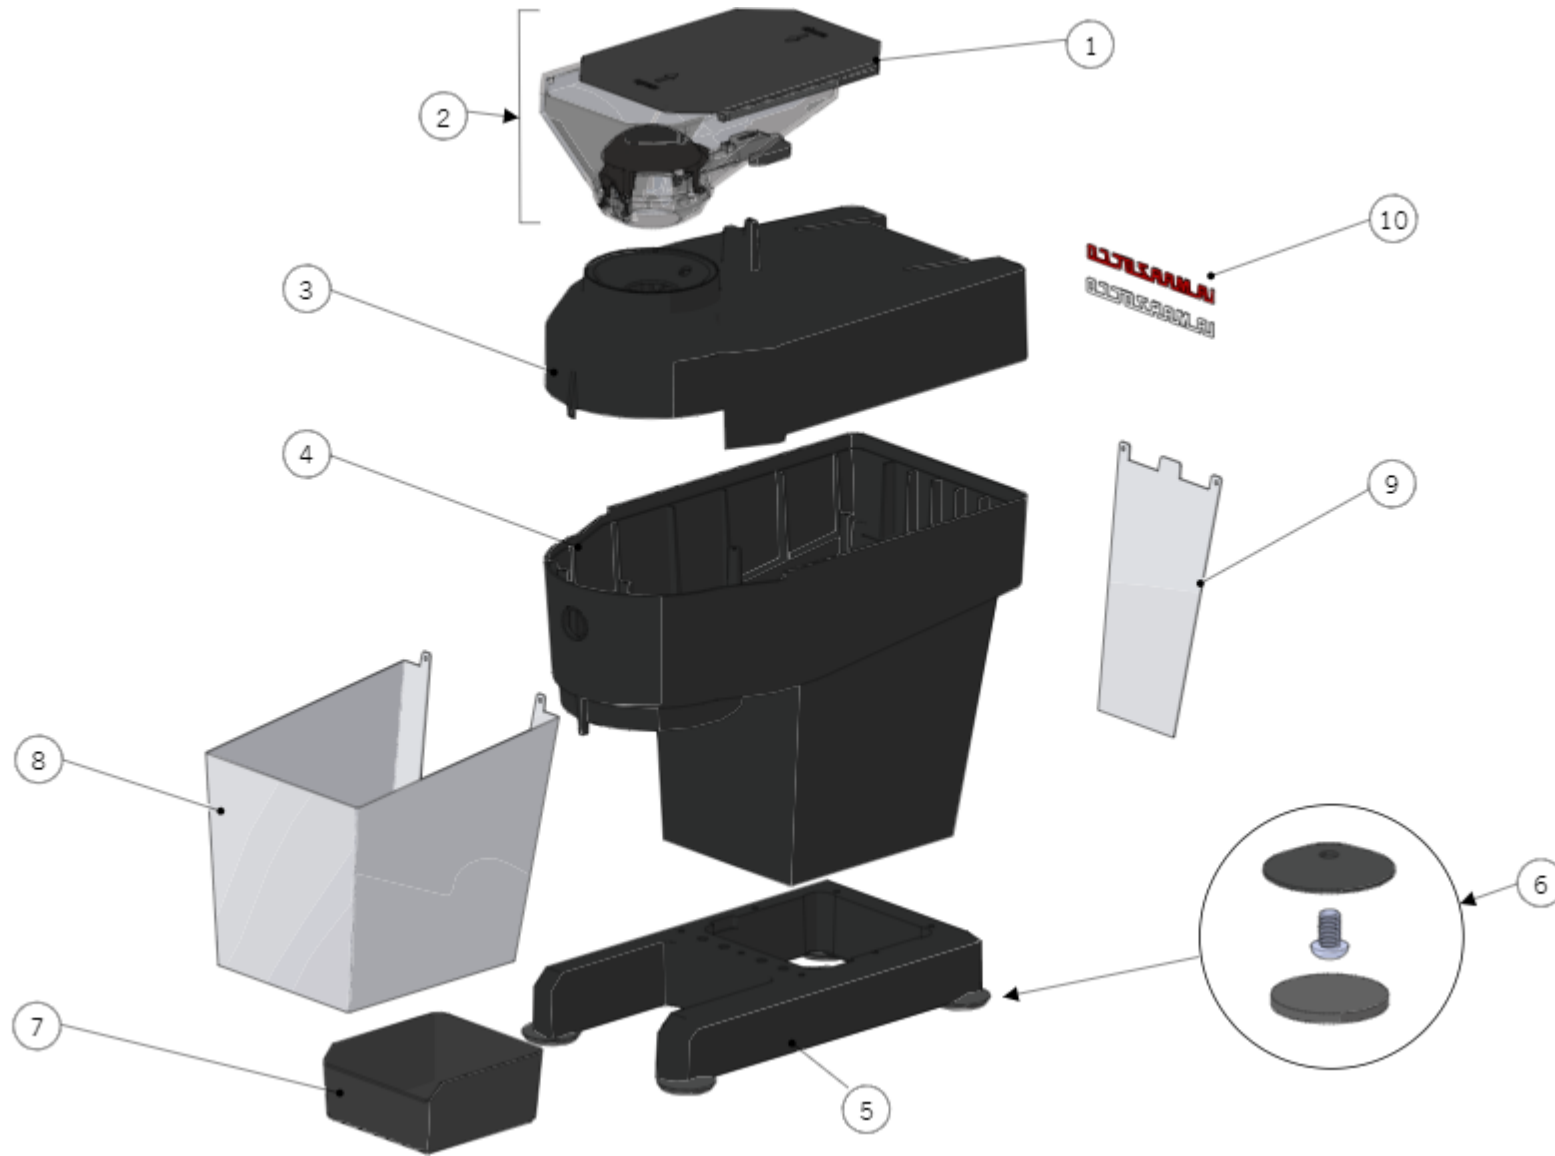

## 07 - SWIFT MINI BODY ASSEMBLY

**la marzocco**

handmade in florence

Item	Part number	Description
0001	F.1.159	HOPPER LID SWIFT MINI
0002	F.1.158	HOPPER COMPLETE FOR SWIFT MINI
0003	C.2.053	UPPER BODY BLACK
0003	C.2.070	UPPER BODY WHITE
0003	C.2.071	UPPER BODY RED
0004	C.2.054	LOWER BODY BLACK W/ BACK PANEL
0004	C.2.072	LOWER BODY WHITE W/ BACK PANEL
0004	C.2.073	LOWER BODY RED W/ BACK PANEL
0005	C.2.056.R	BASE SWIFT MINI BLACK COMPLETE
0006	F.2.051.R	KIT FOOT SWIFT MINI
0007	F.1.163.R	TRAY FOR SWIFT MINI W/RUBBER
0008	C.2.055	CENTRAL BODY INOX
0009	C.2.063	BACK PANEL SWIFT MINI INOX
0010	D.3.011	LOGO LA MARZOCCO LINEA MINI RED
0010	D.3.012	LOGO LA MARZOCCO LINEA MINI WHITE

## 09 - SWIFT MINI MAIN ASSEMBLY

**la marzocco**

handmade in florence

Item	Part number	Description
0001	C.2.064	RING FOR LOCKING HOPPER SWIFT MINI
0002	C.1.510	GRINDER COMPLETE
0003	F.3.125	BURR WITH CONE HOLDER
0004	F.1.180	NOZZLE FOR SWIFT MINI BURR
0005	F.1.161	ADJUSTMENT RING
0006	F.1.160	ADJUSTMENT RING COMPLETE
0007	E.2.084	MICRO SWITCH SWIFT MINI
0008	C.1.511	TAMPER FOR SWIFT MINI WITHOUT IMPELLER
0009	A.5.125.R	TAMPER IMPELLER SWIFT MINI ASSEMBLED