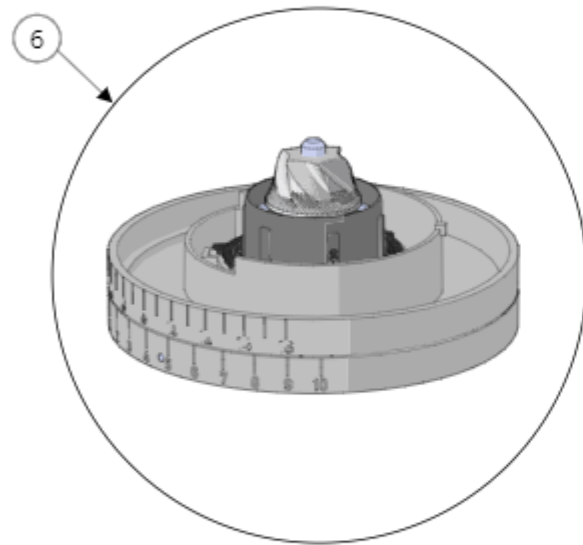

## 07 - SWIFT MINI BODY ASSEMBLY

**la marzocco**

handmade in florence

Item	Part number	Description
0001	F.1.159	HOPPER LID SWIFT MINI
0002	F.1.158	HOPPER COMPLETE FOR SWIFT MINI
0003	C.2.053	UPPER BODY BLACK
0003	C.2.070	UPPER BODY WHITE
0003	C.2.071	UPPER BODY RED
0004	C.2.054	LOWER BODY BLACK W/ BACK PANEL
0004	C.2.072	LOWER BODY WHITE W/ BACK PANEL
0004	C.2.073	LOWER BODY RED W/ BACK PANEL
0005	C.2.056.R	BASE SWIFT MINI BLACK COMPLETE
0006	F.2.051.R	KIT FOOT SWIFT MINI
0007	F.1.163.R	TRAY FOR SWIFT MINI W/RUBBER
0008	C.2.055	CENTRAL BODY INOX
0009	C.2.063	BACK PANEL SWIFT MINI INOX
0010	D.3.011	LOGO LA MARZOCCO LINEA MINI RED
0010	D.3.012	LOGO LA MARZOCCO LINEA MINI WHITE

## 09 - SWIFT MINI MAIN ASSEMBLY

**la marzocco**

handmade in florence

Item	Part number	Description
0001	C.2.064	RING FOR LOCKING HOPPER SWIFT MINI
0002	C.1.510	GRINDER COMPLETE
0003	F.3.125	BURR WITH CONE HOLDER
0004	F.1.180	NOZZLE FOR SWIFT MINI BURR
0005	F.1.161	ADJUSTMENT RING
0006	F.1.160	ADJUSTMENT RING COMPLETE
0007	E.2.084	MICRO SWITCH SWIFT MINI
0008	C.1.511	TAMPER FOR SWIFT MINI WITHOUT IMPELLER
0009	A.5.125.R	TAMPER IMPELLER SWIFT MINI ASSEMBLED