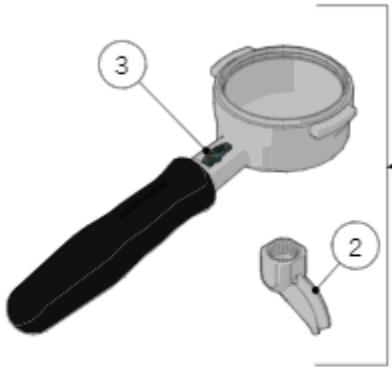

## 13 - TAMPING SYSTEM ASSEMBLY

**la marzocco**

handmade in florence

Item	Part number	Description
0001	E.2.087	REED SWITCH SWIFT MINI
0002	F.2.057	BELT 384 FOR SWIFT MINI
0003	F.2.056	CALIBRATION HALF RINGS
0004	F.1.162	DOSE ADJUSTING SYSETM FOR MSG
0005	A.5.125.R	TAMPER IMPELLER SWIFT MINI ASSEMBLED
0006	E.7.010	MOTOR ASSEMBLY MSG 220V
0006	E.7.014	MOTOR ASSEMBLY MSG 110V

## 15 - ELECTRICAL SYSTEM

**la marzocco**

handmade in florence

Item	Part number	Description
0001	E.2.087	REED SWITCH SWIFT MINI
0002	E.2.084	MICRO SWITCH SWIFT MINI
0003	E.2.085	BUTTON FOR GRIND START
0004	E.1.063	ELECTRIC BOX 2mm SWIFT MINI 220V
0004	E.1.066	ELECTRIC BOX 2mm SWIFT MINI 110V
0004	E.1.067	ELECTRIC BOX 13mm SWIFT MINI 110V
0004	E.1.068	ELECTRIC BOX 13mm SWIFT MINI 220V
0005	E.2.086	MAIN SWITCH SWIFT MINI
0006	E.7.011	CAPACITOR SWIFT MINI

## 17 - PORTAFILTER

FIXED SPOUT

BRASS

STAINLESS STEEL

**la marzocco**

handmade in florence

Item	Part number	Description
0001	L111/1	PORTAFILTER SINGLE SPOUT BRASS
0002	L115.01	SPOUT 1 CUP W/TREATMENT FOR SANITATION
0003	L111/LM12.01	CUP PORTAFILTER BRASS WITH HANDLE
0004	L111/2N	PORTAFILTER DOUBLE SPOUT BRASS
0005	L119.01	SPOUT 2 CUPS W/TREATMENT FOR SANITATION
0006	L119/V	SCREW FOR DOUBLE SPOUT
0007	L111/2NAC	PORTAFILTER DOUBLE SPOUT
0008	A.5.014.01	DOUBLE SPOUT S/S
0009	H.1.017	O-RING 3,53X9,12 EPDM 70 SH
0009	H.1.017.02	O-RING 3,37X9,21 EPDM
0010	L111/SS.R	CUP PORTAFILTER S/S WITH HANDLE
0011	L111/1AC	PORTAFILTER SINGLE SPOUT
0012	A.5.013.01	SINGLE SPOUT S/S
0013	A.5.079	PORTAFILTER FIXED DOUBLE SPOUT
0014	A.5.127	PORTAFILTER FIXED DOUBLE SPOUT MAPLE
0014	A.5.129	PORTAFILTER FIXED DOUBLE SPOUT WALNUT
0015	L111/X.01	PORTAFILTER NAKED
0016	A.5.060	PORTAFILTER NAKED WALNUT
0016	A.5.061	PORTAFILTER NAKED MAPLE
0017	A.5.078	PORTAFILTER FIXED SINGLE SPOUT
0018	A.5.126	PORTAFILTER FIXED SINGLE SPOUT MAPLE