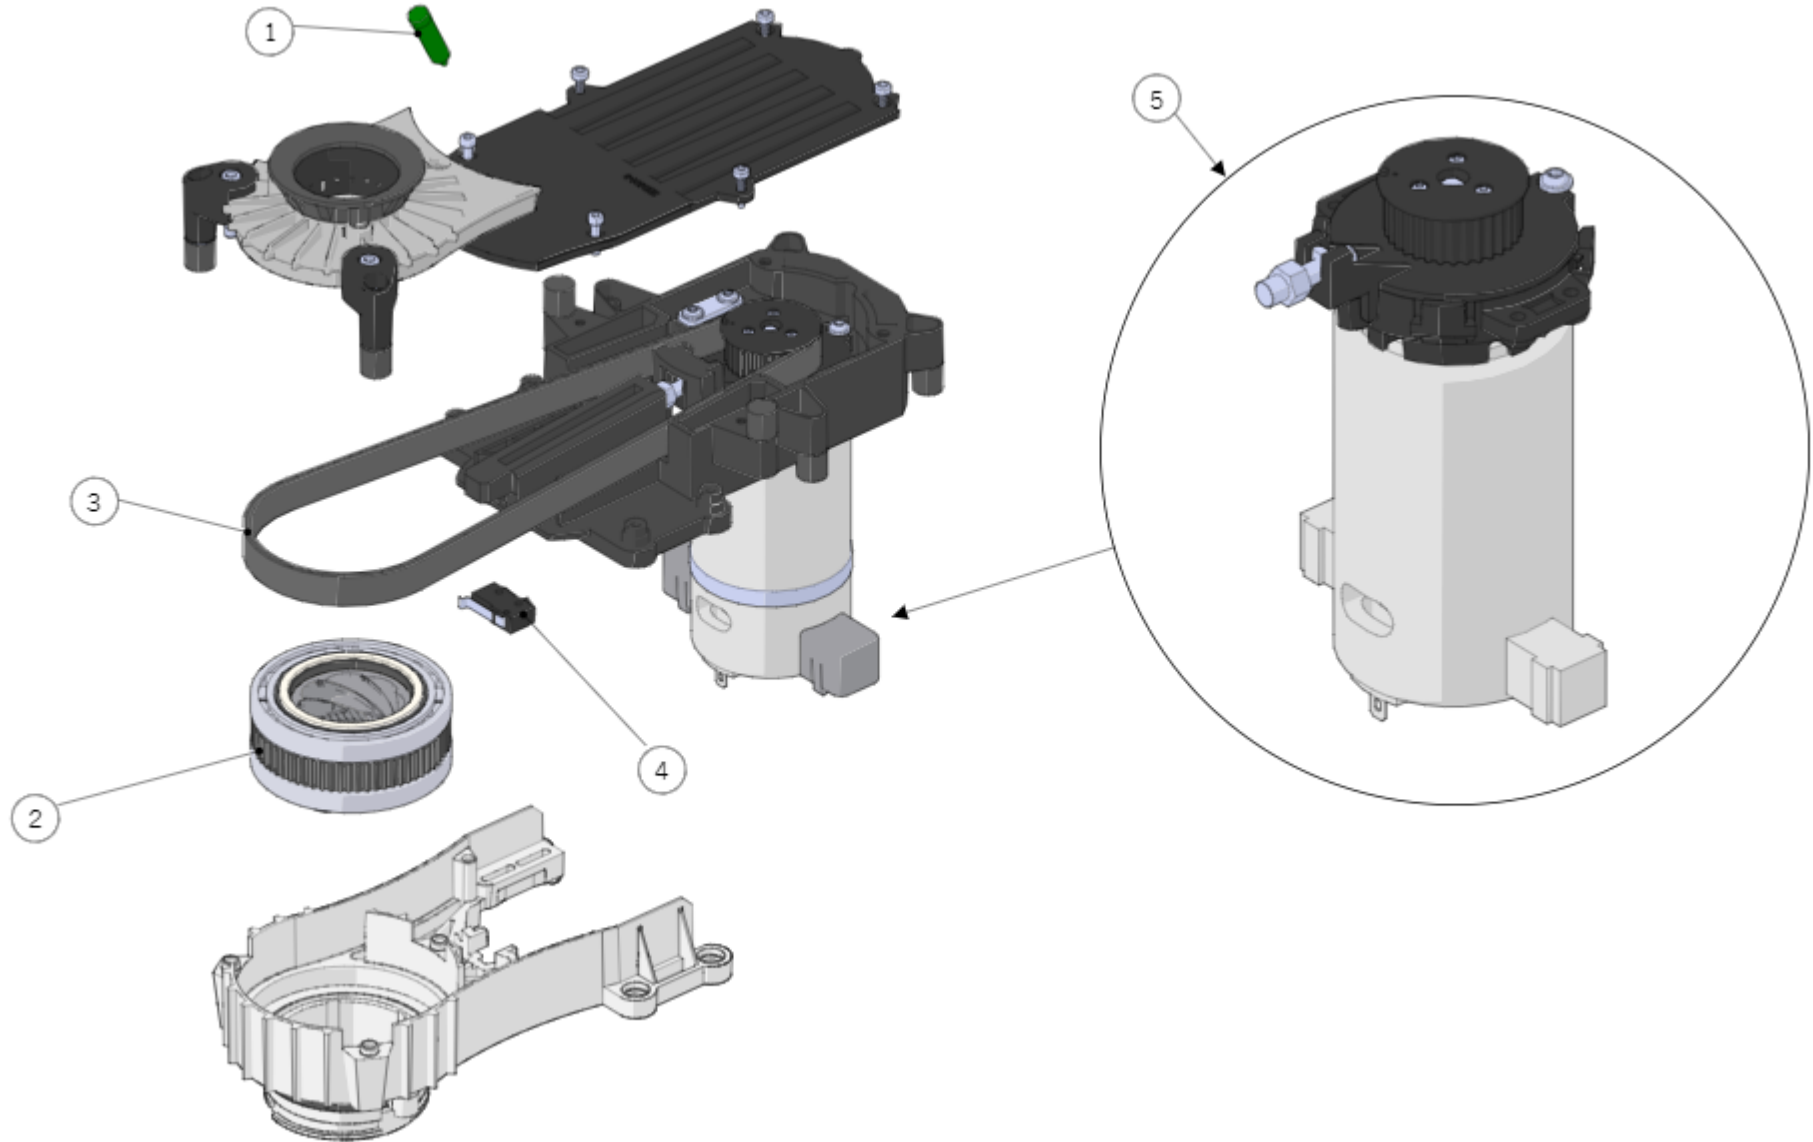

## 09 - SWIFT MINI MAIN ASSEMBLY

**la marzocco**

handmade in florence

Item	Part number	Description
0001	C.2.064	RING FOR LOCKING HOPPER SWIFT MINI
0002	C.1.510	GRINDER COMPLETE
0003	F.3.125	BURR WITH CONE HOLDER
0004	F.1.180	NOZZLE FOR SWIFT MINI BURR
0005	F.1.161	ADJUSTMENT RING
0006	F.1.160	ADJUSTMENT RING COMPLETE
0007	E.2.084	MICRO SWITCH SWIFT MINI
0008	C.1.511	TAMPER FOR SWIFT MINI WITHOUT IMPELLER
0009	A.5.125.R	TAMPER IMPELLER SWIFT MINI ASSEMBLED

## 11 - BURRS ASSEMBLY

**la marzocco**

handmade in florence

Item	Part number	Description
0001	E.2.087	REED SWITCH SWIFT MINI
0002	F.3.126	BURR FEMALE WITH BEARINGS
0003	F.2.055	BELT 513 FOR SWIFT MINI MOTOR
0004	E.2.084	MICRO SWITCH SWIFT MINI
0005	E.7.010	MOTOR ASSEMBLY MSG 220V
0005	E.7.014	MOTOR ASSEMBLY MSG 110V