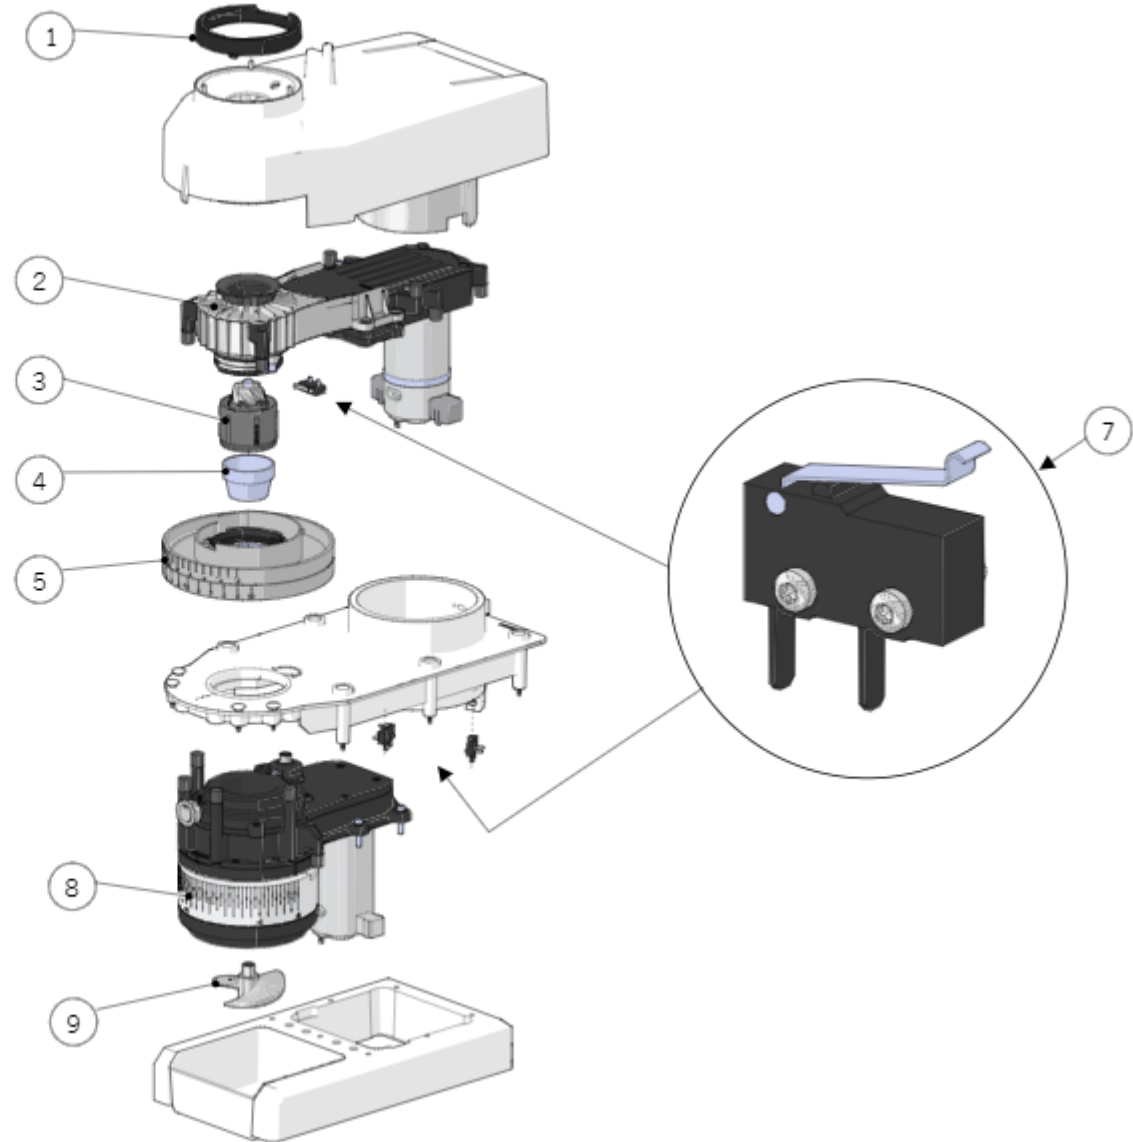

## 07 - SWIFT MINI BODY ASSEMBLY

**la marzocco**

handmade in florence

Item	Part number	Description
0001	F.1.159	HOPPER LID SWIFT MINI
0002	F.1.158	HOPPER COMPLETE FOR SWIFT MINI
0003	C.2.053	UPPER BODY BLACK
0003	C.2.070	UPPER BODY WHITE
0003	C.2.071	UPPER BODY RED
0004	C.2.054	LOWER BODY BLACK W/ BACK PANEL
0004	C.2.072	LOWER BODY WHITE W/ BACK PANEL
0004	C.2.073	LOWER BODY RED W/ BACK PANEL
0005	C.2.056.R	BASE SWIFT MINI BLACK COMPLETE
0006	F.2.051.R	KIT FOOT SWIFT MINI
0007	F.1.163.R	TRAY FOR SWIFT MINI W/RUBBER
0008	C.2.055	CENTRAL BODY INOX
0009	C.2.063	BACK PANEL SWIFT MINI INOX
0010	D.3.011	LOGO LA MARZOCCO LINEA MINI RED
0010	D.3.012	LOGO LA MARZOCCO LINEA MINI WHITE

## 09 - SWIFT MINI MAIN ASSEMBLY

**la marzocco**

handmade in florence

Item	Part number	Description
0001	C.2.064	RING FOR LOCKING HOPPER SWIFT MINI
0002	C.1.510	GRINDER COMPLETE
0003	F.3.125	BURR WITH CONE HOLDER
0004	F.1.180	NOZZLE FOR SWIFT MINI BURR
0005	F.1.161	ADJUSTMENT RING
0006	F.1.160	ADJUSTMENT RING COMPLETE
0007	E.2.084	MICRO SWITCH SWIFT MINI
0008	C.1.511	TAMPER FOR SWIFT MINI WITHOUT IMPELLER
0009	A.5.125.R	TAMPER IMPELLER SWIFT MINI ASSEMBLED

## 11 - BURRS ASSEMBLY

**la marzocco**

handmade in florence

Item	Part number	Description
0001	E.2.087	REED SWITCH SWIFT MINI
0002	F.3.126	BURR FEMALE WITH BEARINGS
0003	F.2.055	BELT 513 FOR SWIFT MINI MOTOR
0004	E.2.084	MICRO SWITCH SWIFT MINI
0005	E.7.010	MOTOR ASSEMBLY MSG 220V
0005	E.7.014	MOTOR ASSEMBLY MSG 110V