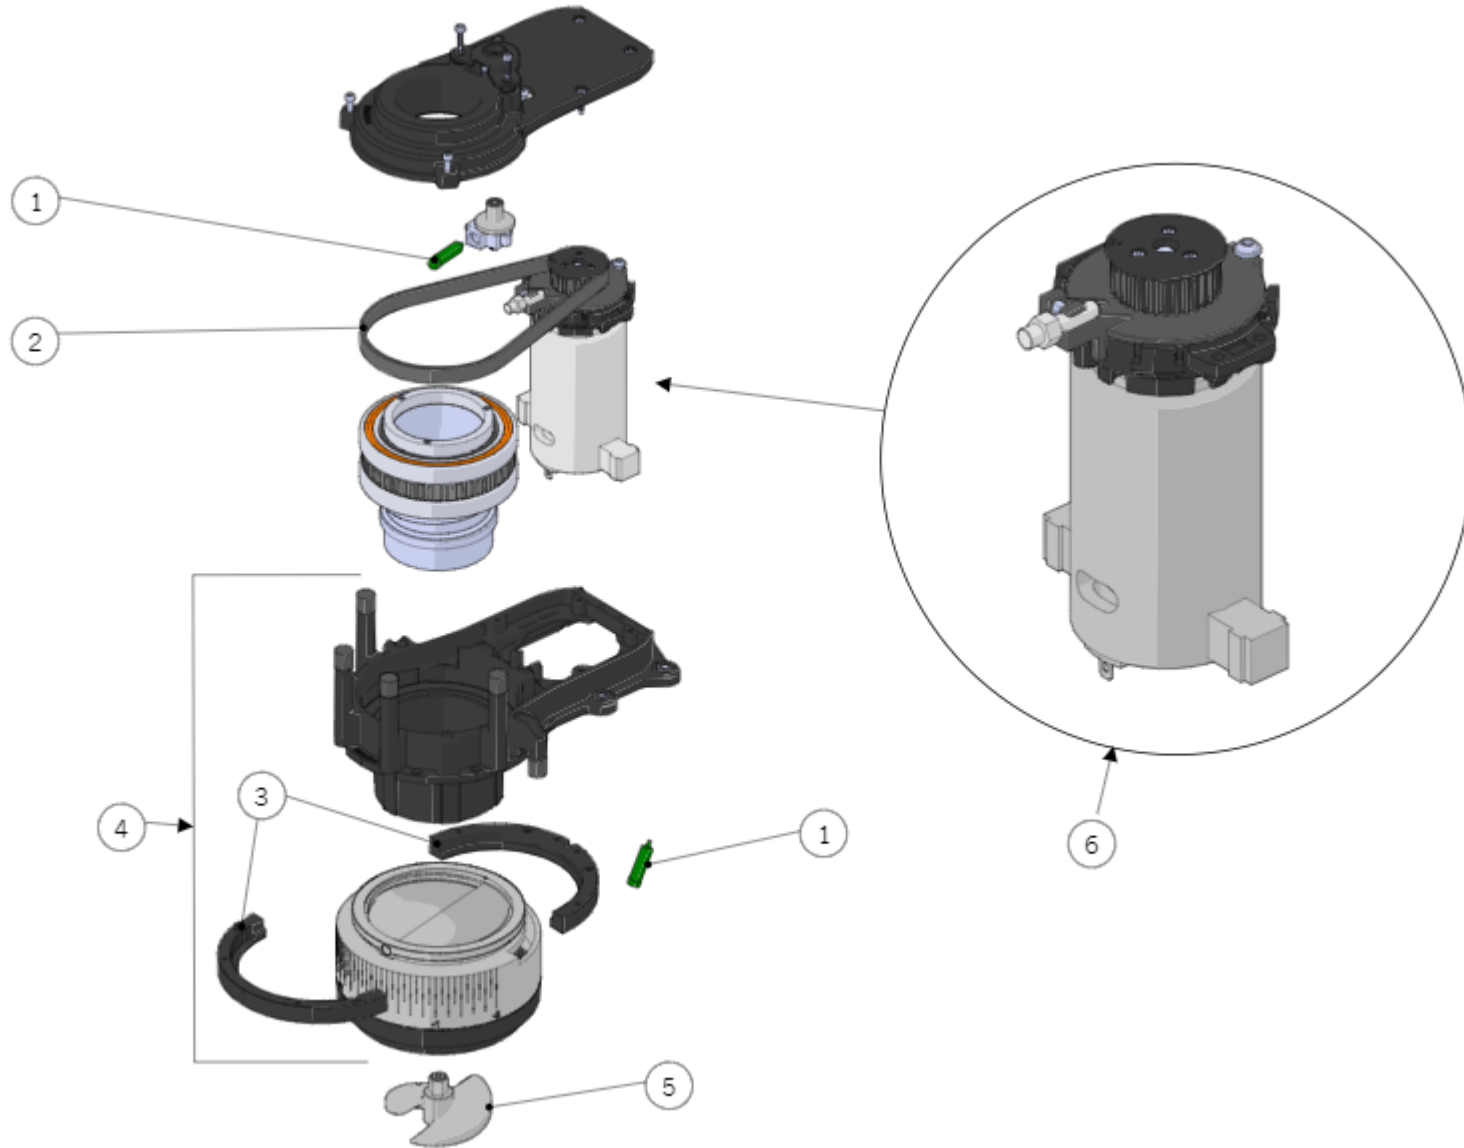

## 11 - BURRS ASSEMBLY

**la marzocco**

handmade in florence

Item	Part number	Description
0001	E.2.087	REED SWITCH SWIFT MINI
0002	F.3.126	BURR FEMALE WITH BEARINGS
0003	F.2.055	BELT 513 FOR SWIFT MINI MOTOR
0004	E.2.084	MICRO SWITCH SWIFT MINI
0005	E.7.010	MOTOR ASSEMBLY MSG 220V
0005	E.7.014	MOTOR ASSEMBLY MSG 110V

## 13 - TAMPING SYSTEM ASSEMBLY

**la marzocco**

handmade in florence

Item	Part number	Description
0001	E.2.087	REED SWITCH SWIFT MINI
0002	F.2.057	BELT 384 FOR SWIFT MINI
0003	F.2.056	CALIBRATION HALF RINGS
0004	F.1.162	DOSE ADJUSTING SYSETM FOR MSG
0005	A.5.125.R	TAMPER IMPELLER SWIFT MINI ASSEMBLED
0006	E.7.010	MOTOR ASSEMBLY MSG 220V
0006	E.7.014	MOTOR ASSEMBLY MSG 110V